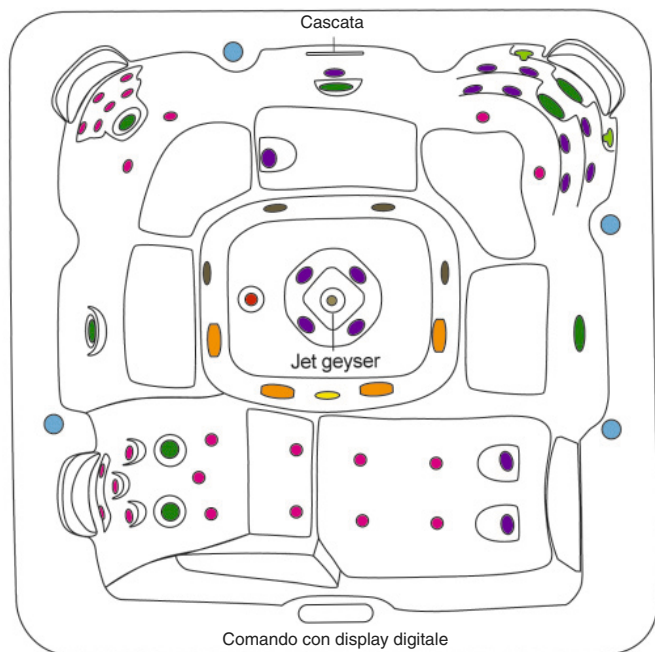

MOUNTAIN SPRINGS Spas

TIMBERWOLF

PER UN CONFORTEVOLE RELAX DA SOLI O IN COMPAGNIA

La mini-piscina Timberwolf è sobria, spaziosa e dal design elegante. Con i suoi 1.893 litri di capacità d'acqua, può ospitare comodamente sei o sette adulti. Questa spa è dotata dei migliori accessori: un esclusivo massaggio lounge, una serie di jets idromassaggio per tutte le parti del corpo, un'elegante cascata e un controllo elettronico automatico. La spa Timberwolf è apprezzata per la bocchetta Air Turbo e per il jet Geyser. La bellezza della scocca e del rivestimento esterno sono in armonia con la sua funzionalità e la forma lineare. La mini-piscina Timberwolf è una delle spas più ricercate.

Timberwolf pensata per una confortevole relax da soli o in compagnia.

LINDSAY-OROBICA S.R.L.

Via J.F. Kennedy, 1 - 24030 Solza (BG) - Tel. 035 4933283

TIMBERWOLF

55 getti, 1.893 litri, per 6-7 adulti

Centralina elettronica

Pompa
1-2 hp

LEGENDA	Q.TA'
Regolazione aria	4
Filtro	1
Faro	1
Scarico	1
Aspirazione acqua	3
Mini Jet	25
Jet cervicale	2
Super Jet	8
Jet rotante	6
Jet geyser™	1
Serie di Jet	6

DATI TECNICI

Sedute

6-7 adulti

Dimensioni

2.37 m x 2.37 m x 1.02 m

Capacità

1.893 lt

Peso Spa vuota

363 kg

Peso Spa piena

2.180 kg